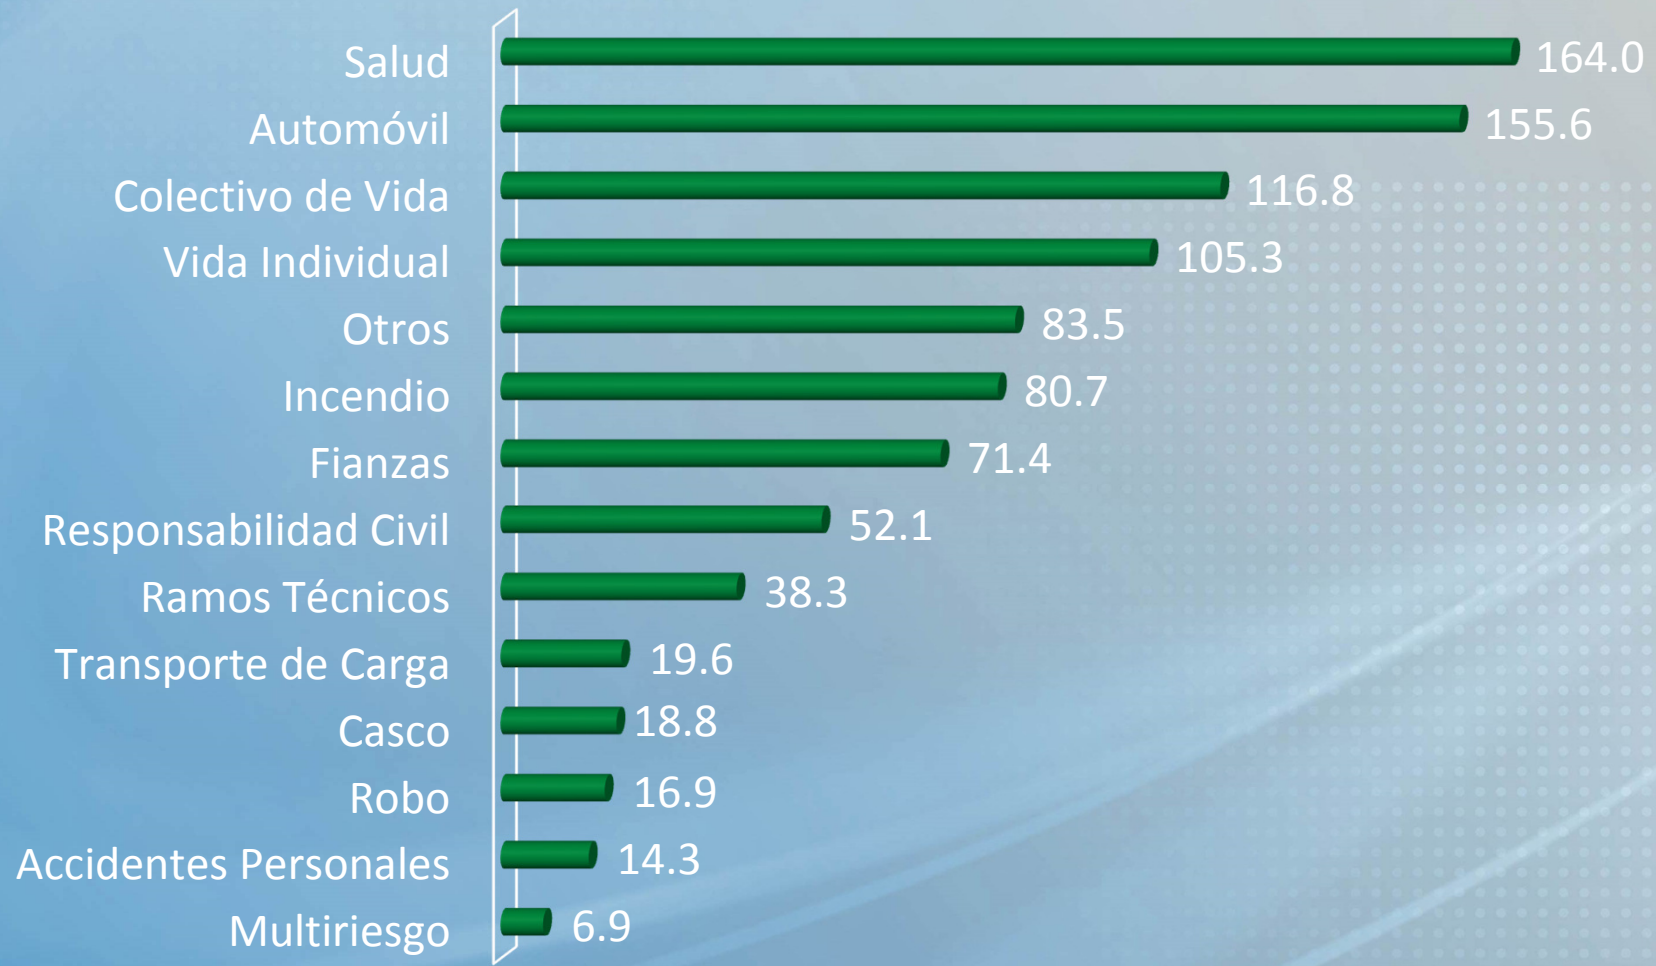

apadea

Asociación Panameña de Aseguradores

INFORMACIÓN ESTADÍSTICA
A SEPTIEMBRE 2014

Primas de Seguros Acumulado a Septiembre

Primas y Siniestros Acumulado a Septiembre 2014

Primas del Mercado

al 30 de septiembre de 2014 (en millones)