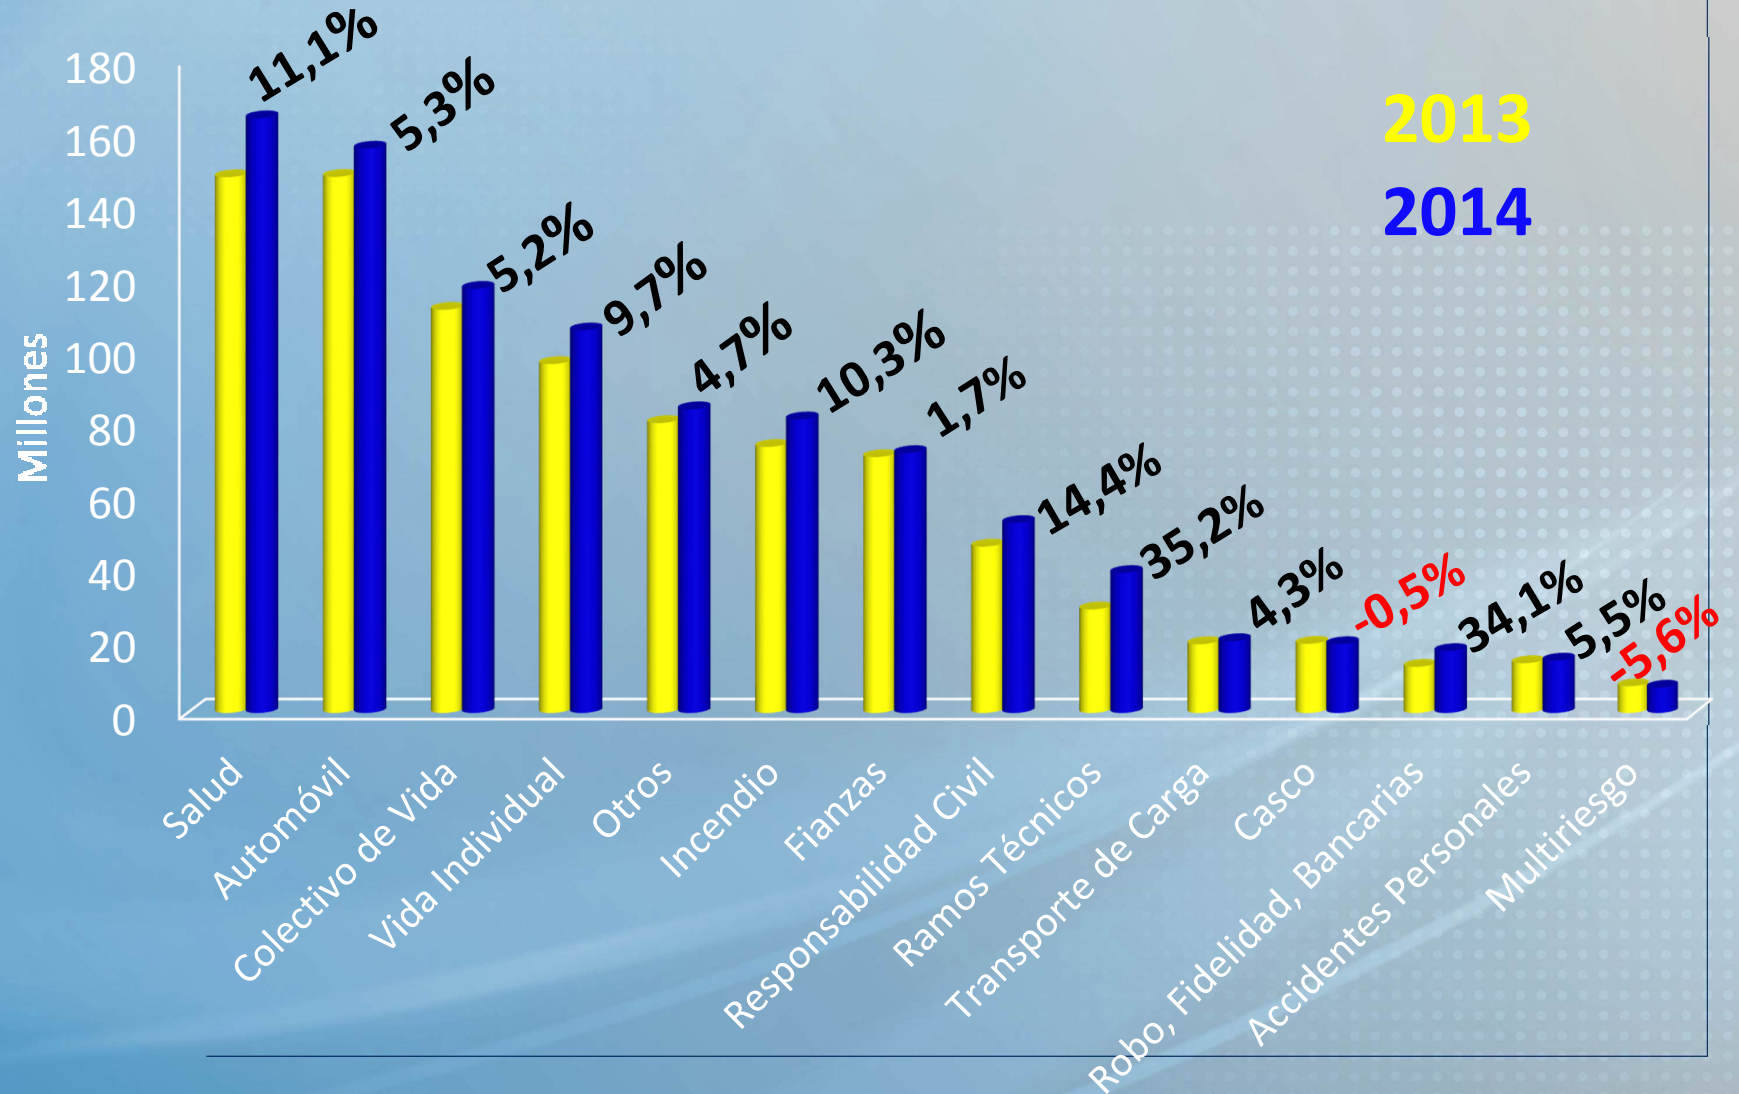

apadea

Asociación Panameña de Aseguradores

INFORMACIÓN ESTADÍSTICA
A SEPTIEMBRE 2014

Primas de Seguros Acumulado a Septiembre

Primas y Siniestros Acumulado a Septiembre 2014

Primas del Mercado

al 30 de septiembre de 2014 (en millones)

Siniestros del Mercado

al 30 de septiembre de 2014 (en millones)

Variación en Primas del Mercado al 30 de septiembre de 2014

Primas del Mercado

al 30 de septiembre de 2014 (en millones)

FIN