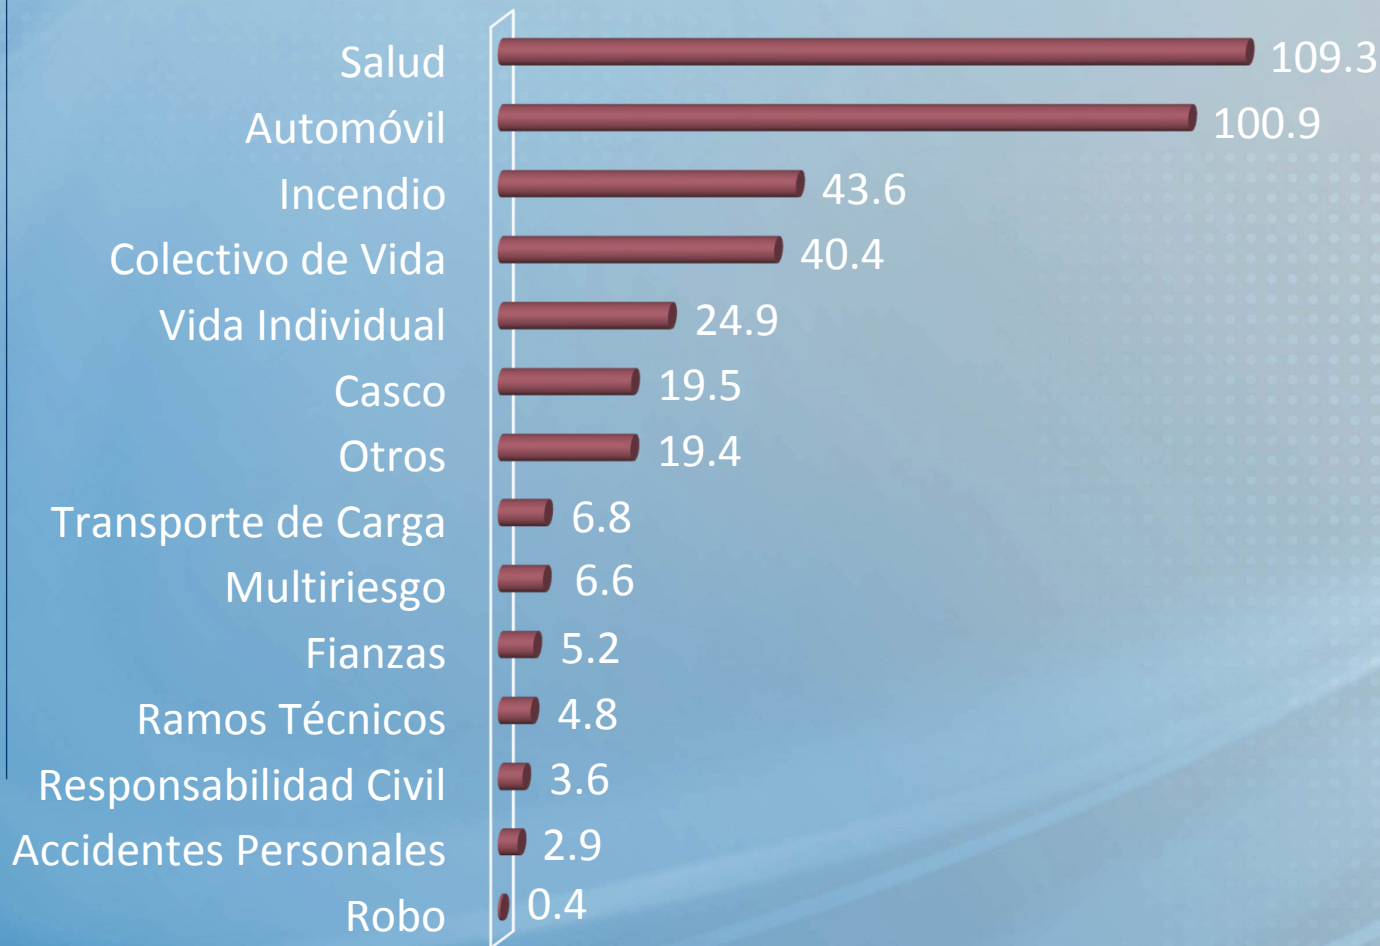

Siniestros del Mercado

al 30 de septiembre de 2014 (en millones)