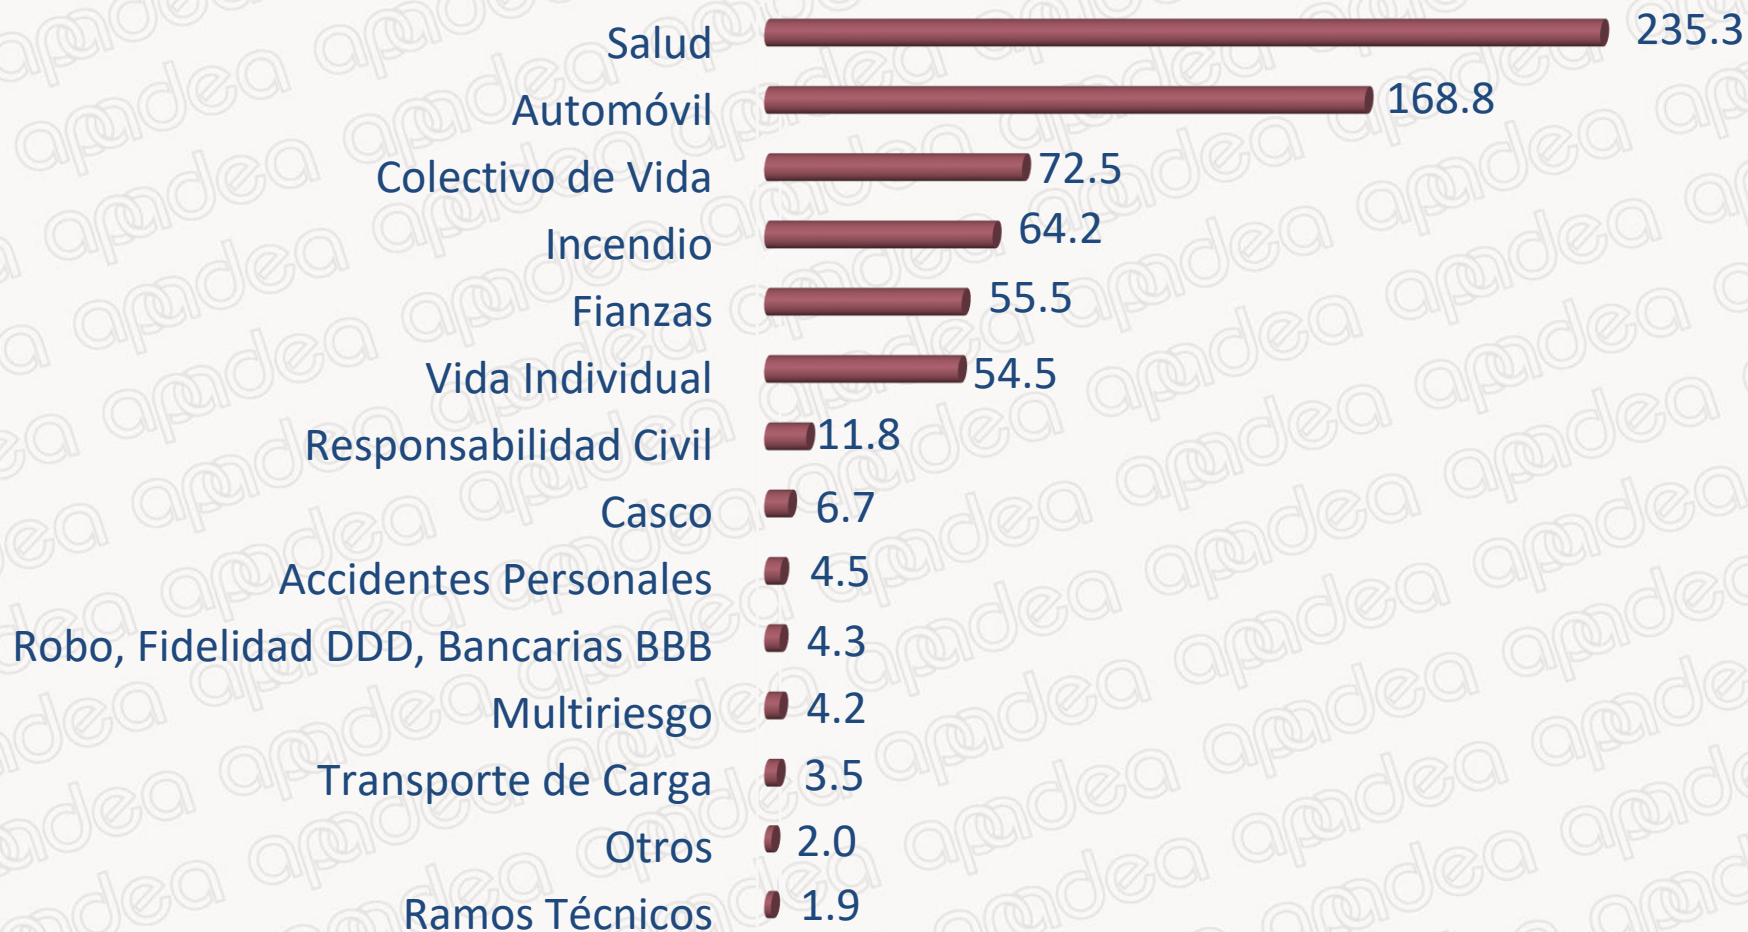

Asociación Panameña de Aseguradores

Primas del Mercado

al 31 de Diciembre de 2019 (en millones)

Asociación Panameña de Aseguradores

Siniestros del Mercado al 31 de Diciembre de 2019 (en millones)

Asociación Panameña de Aseguradores