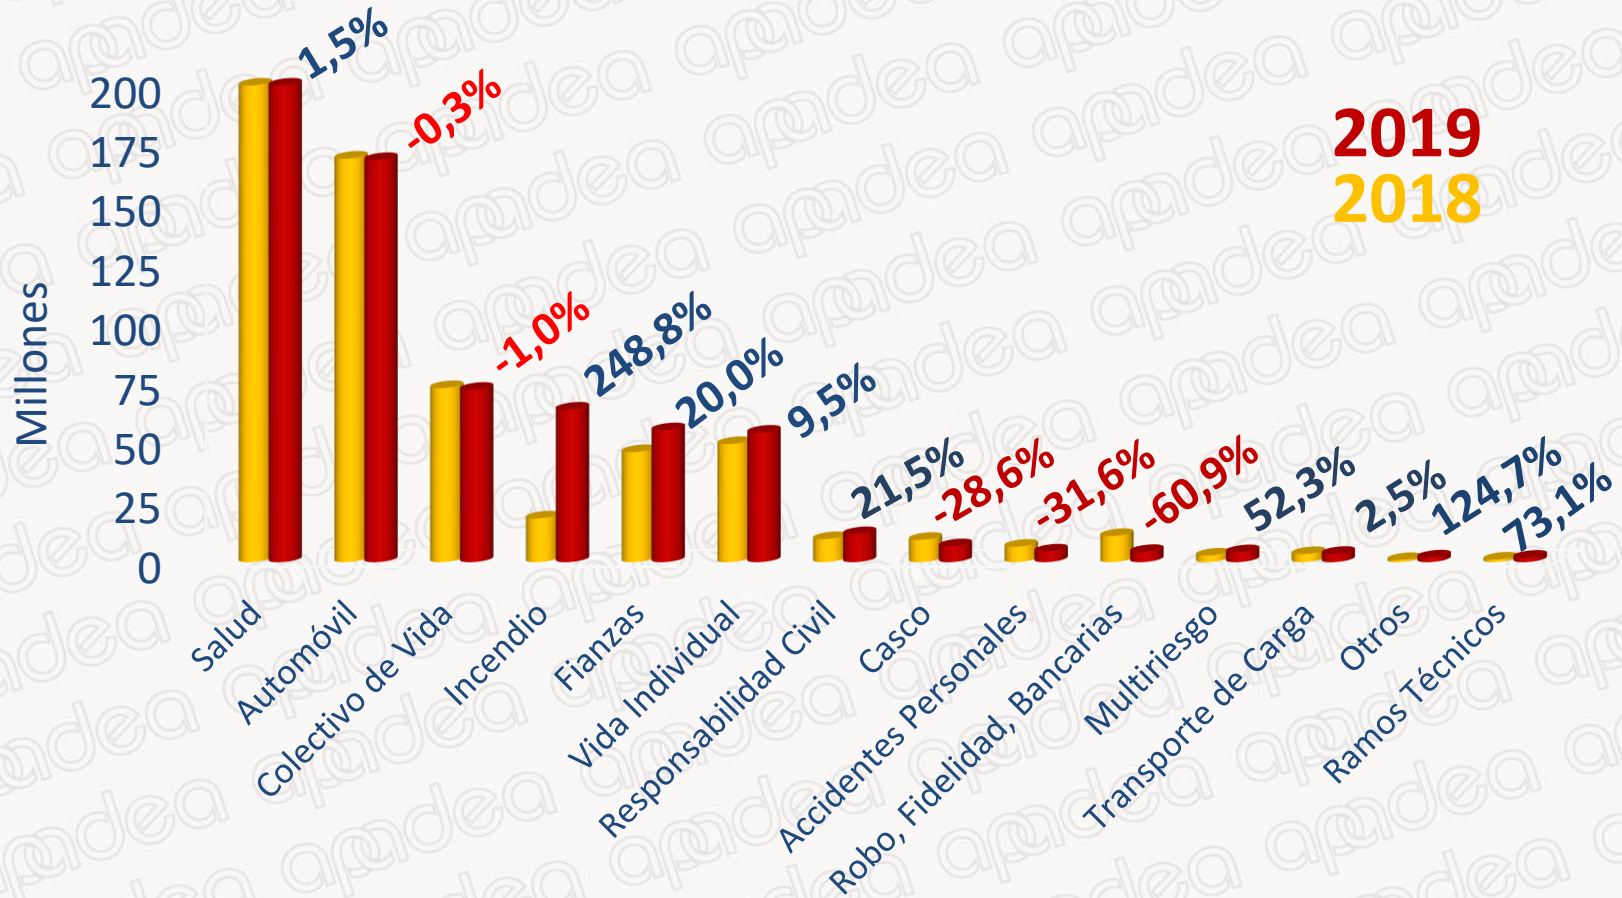

Variación en Primas del Mercado

al 31 de Diciembre de 2019

Asociación Panameña de Aseguradores

Variación en Siniestros del Mercado

al 31 de Diciembre de 2019

Asociación Panameña de Aseguradores

Porcentaje de Participación en Primas del Mercado al 31 de Diciembre de 2019