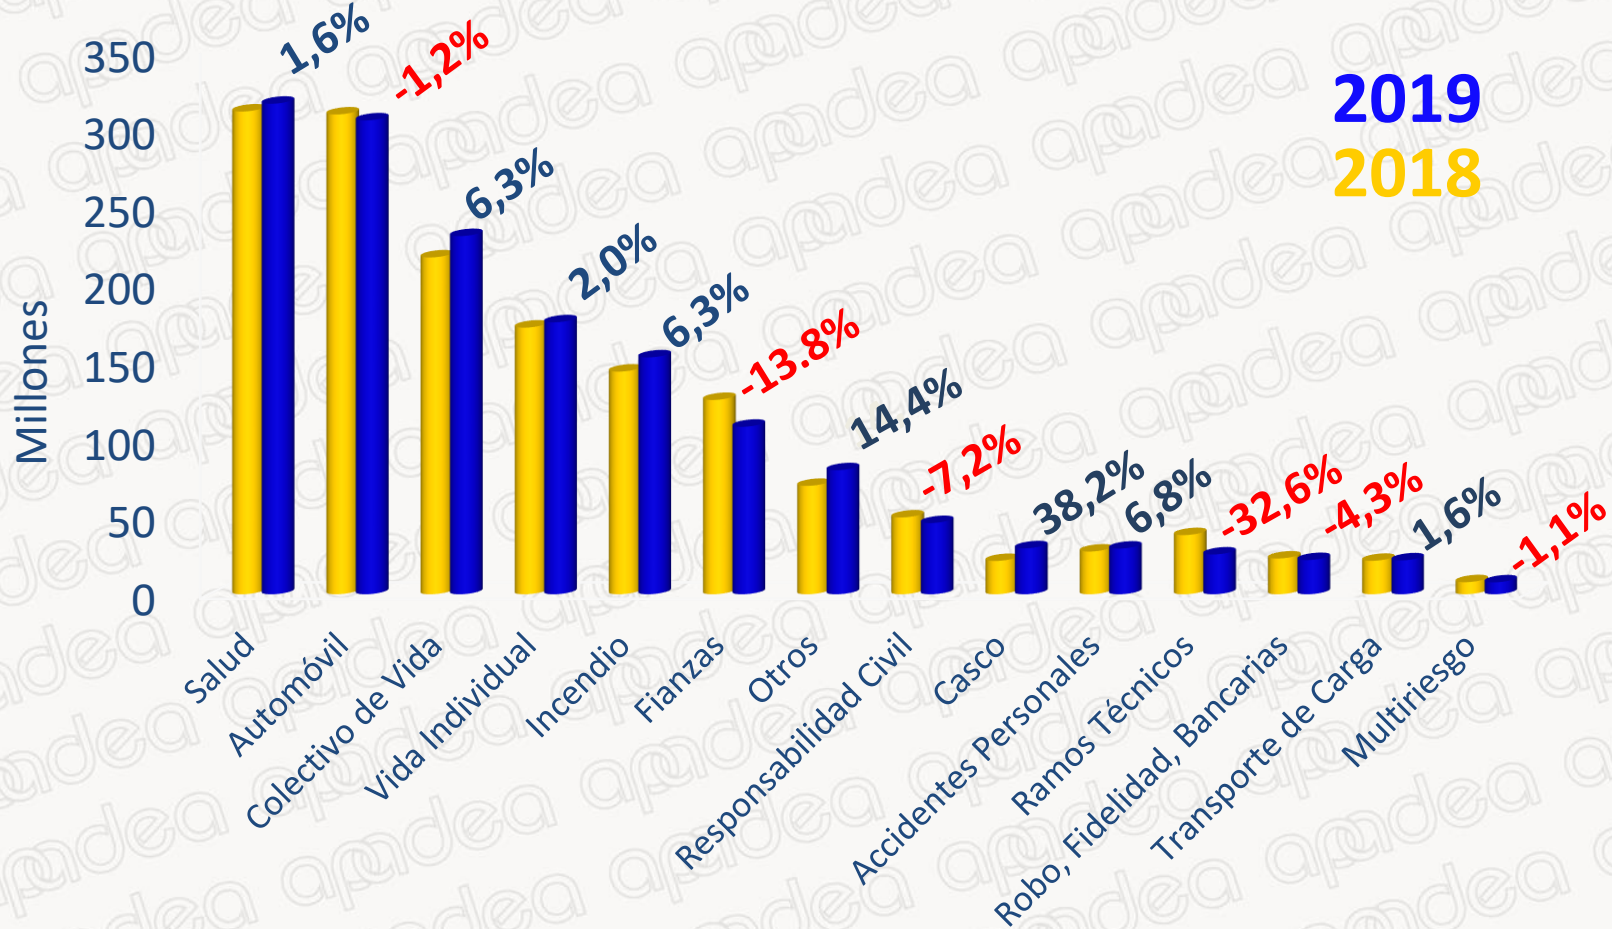

Asociación Panameña de Aseguradores

Variación en Primas del Mercado

al 31 de Diciembre de 2019