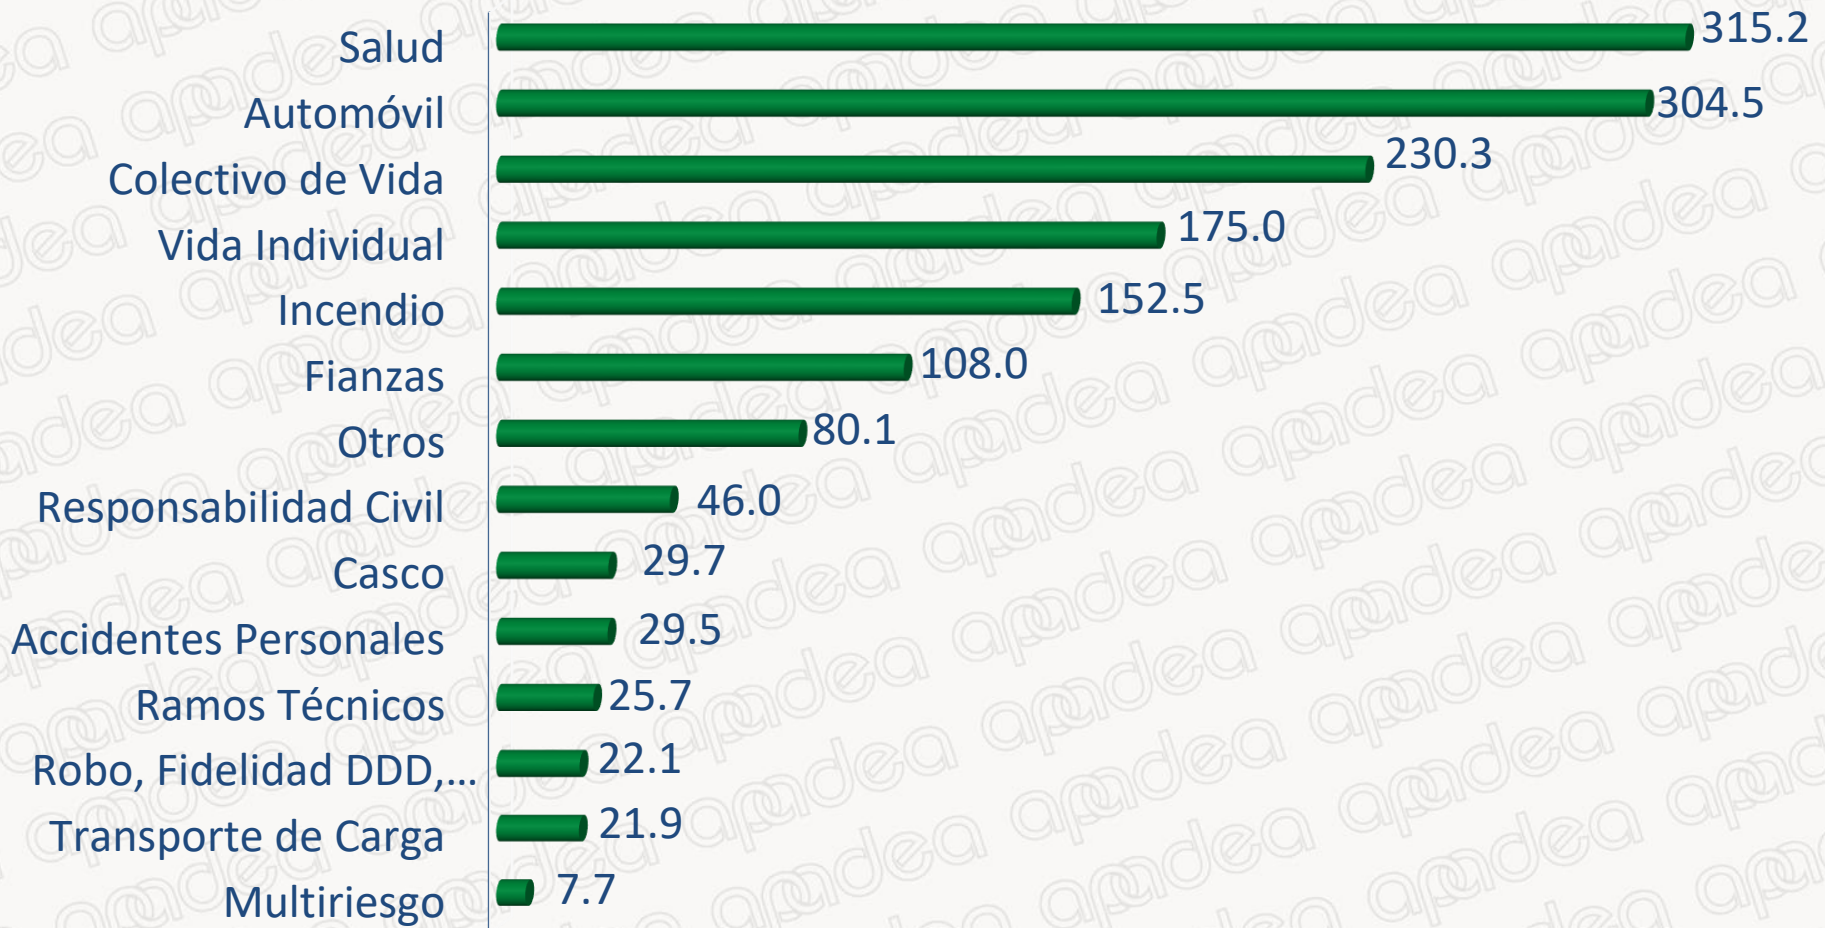

Primas del Mercado

al 31 de Diciembre de 2019 (en millones)