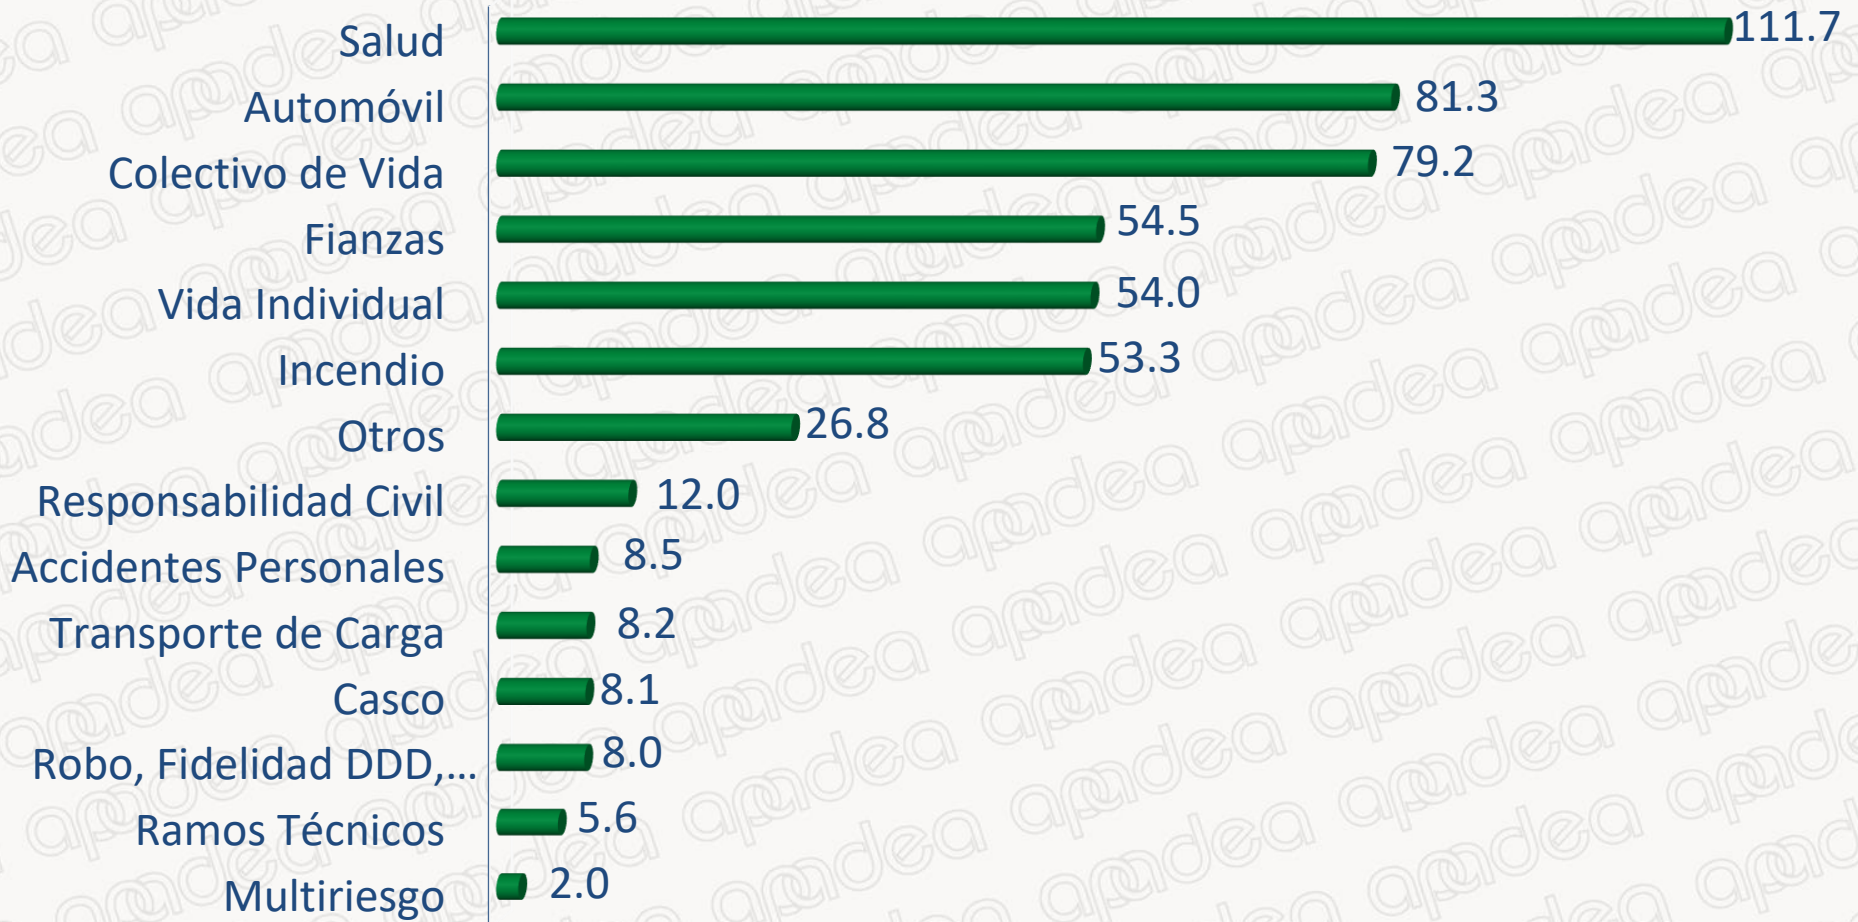

Primas del Mercado al 30 de Abril de 2020 (en millones)