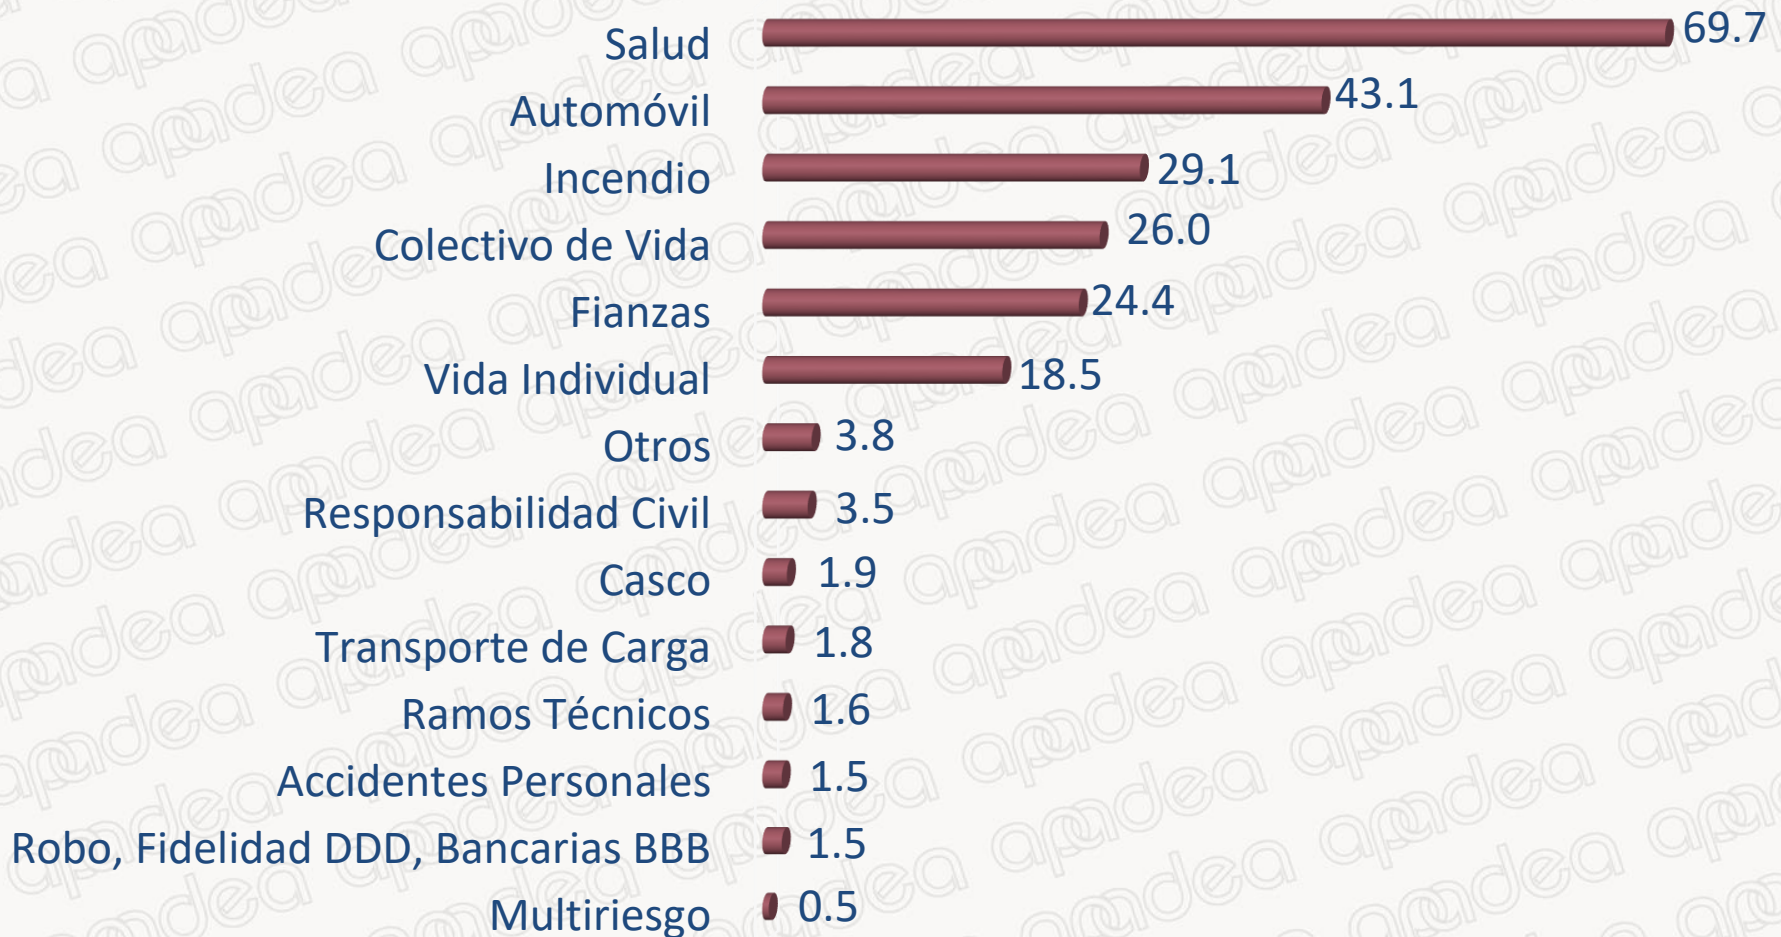

Siniestros del Mercado al 30 de Abril de 2020 (en millones)