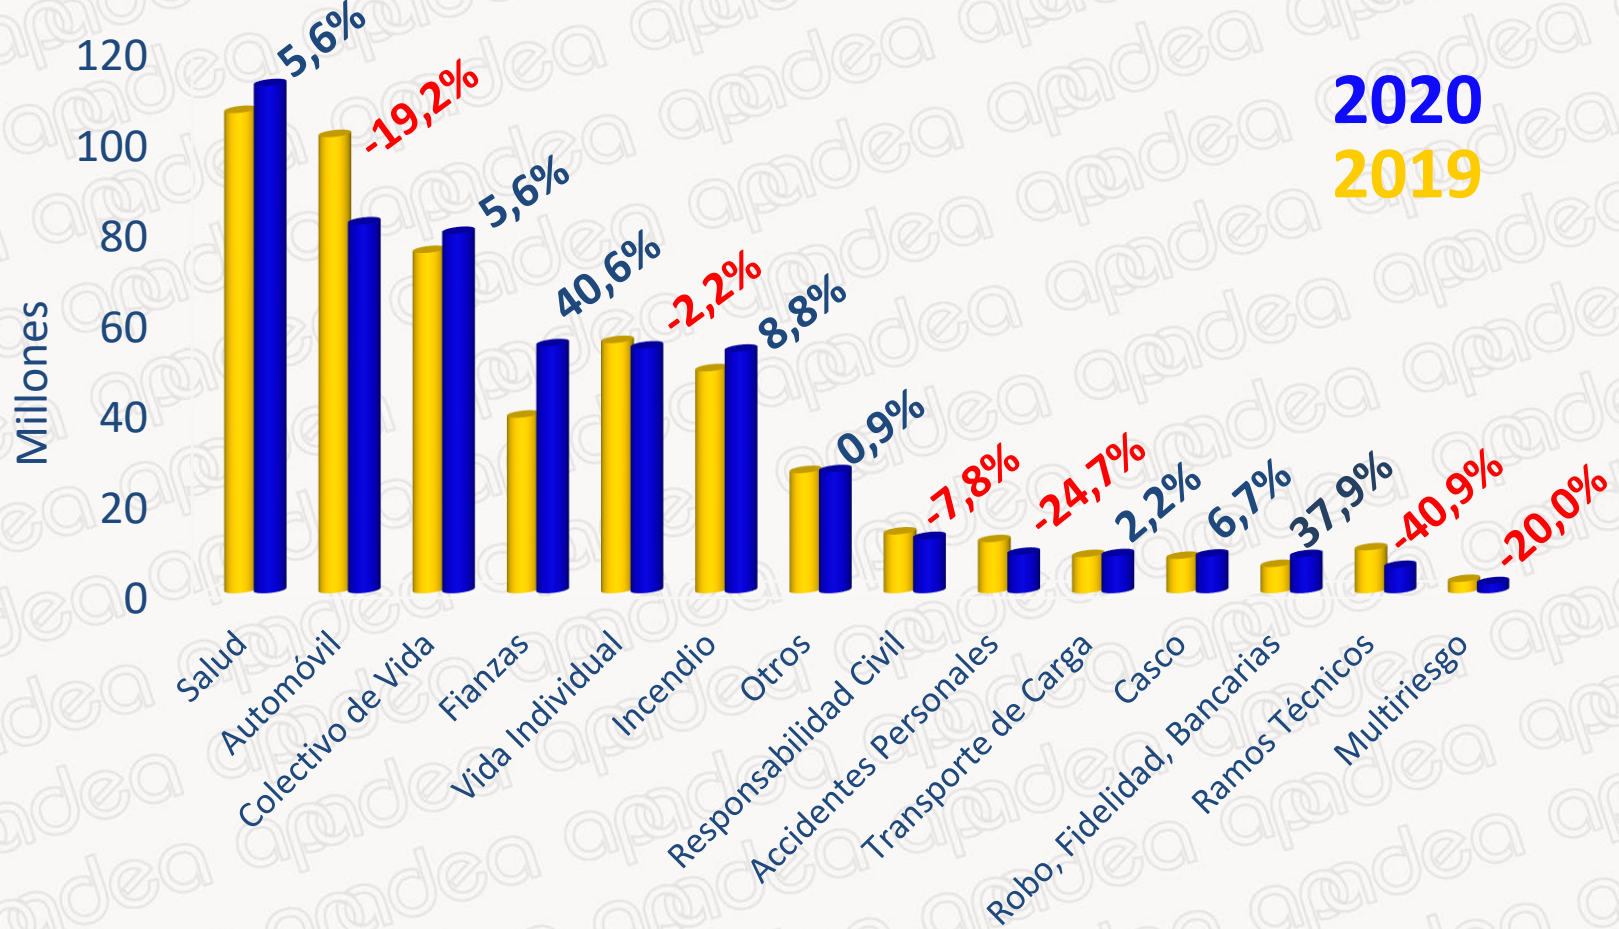

Asociación Panameña de Aseguradores

Variación en Primas del Mercado

al 30 de Abril de 2020